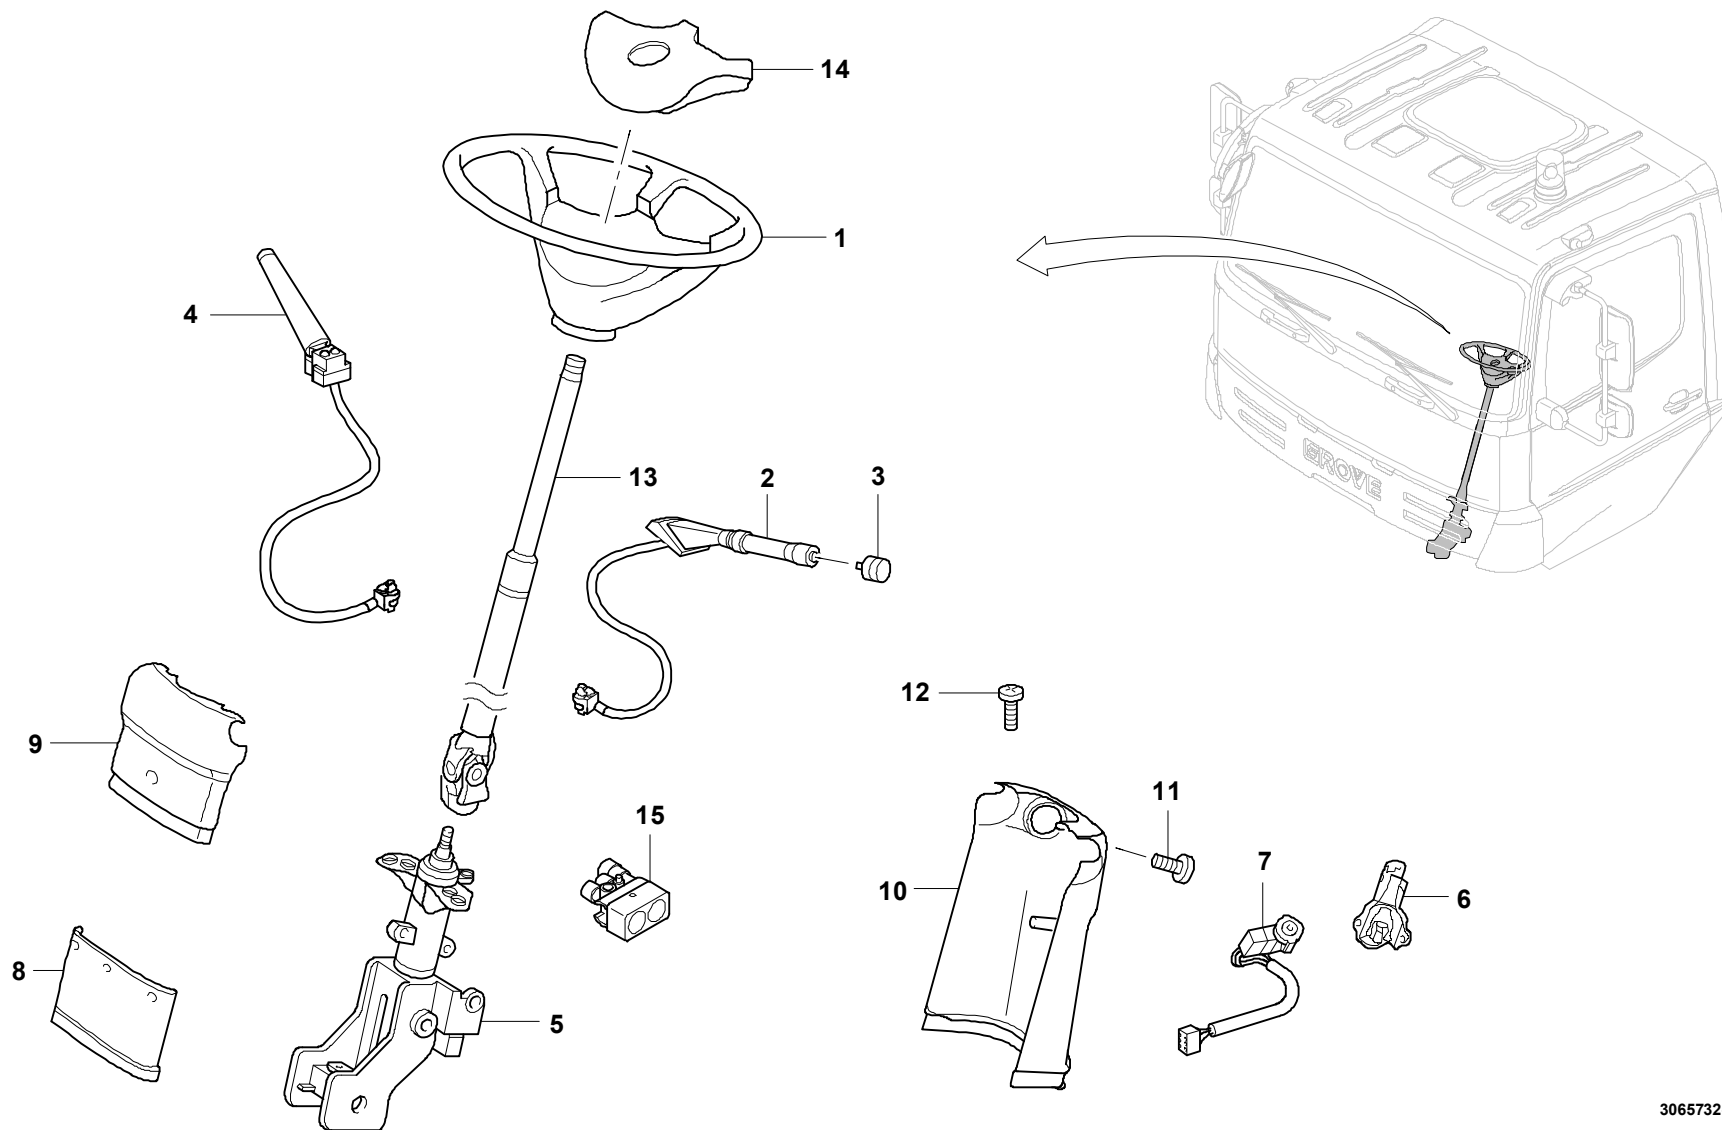

GROVE

LENKUNG AXOR-FAHRERHAUS
STEERING AXOR-DRIVERS CAB

BILDTAFEL
PICTORIAL DISPLAY

GMK 5130
BE 550
G 000

04.11

3065732-ETL C

1/1

3065732-C-BL01-0411-0000